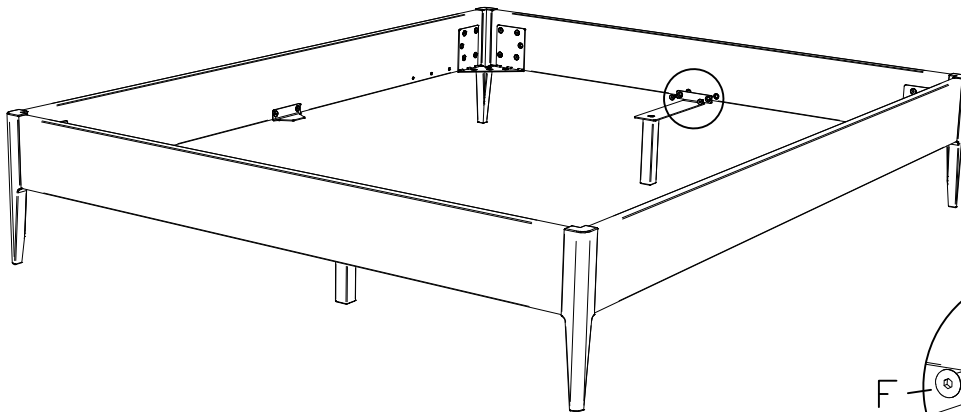

zusätzlich bei Breiten ab 160cm
additional for widths from 160cm
à partir des dimensions 160cm
a partire della misura 160cm

K x2

790.023

L x2

746.997

F x6

631.872

zusätzlich bei Fusshöhen 25
additional for feed height 25
en plus pour les hauteur de pieds 25
supporti addizionali per piedi di 25

25cm = 5cm Adapter

793.290

660.01268

<p>P x1</p> 	<p>Q x2</p>  <p>790.006</p>	<p>R x4</p> <p>Ø5x25</p>  <p>631.16500</p>	<p>S x2</p> <p>M8x25</p>  <p>631.10600</p>	<p>T x2</p> <p>Ø5x25</p>  <p>631.32100</p>
---	--	---	---	---