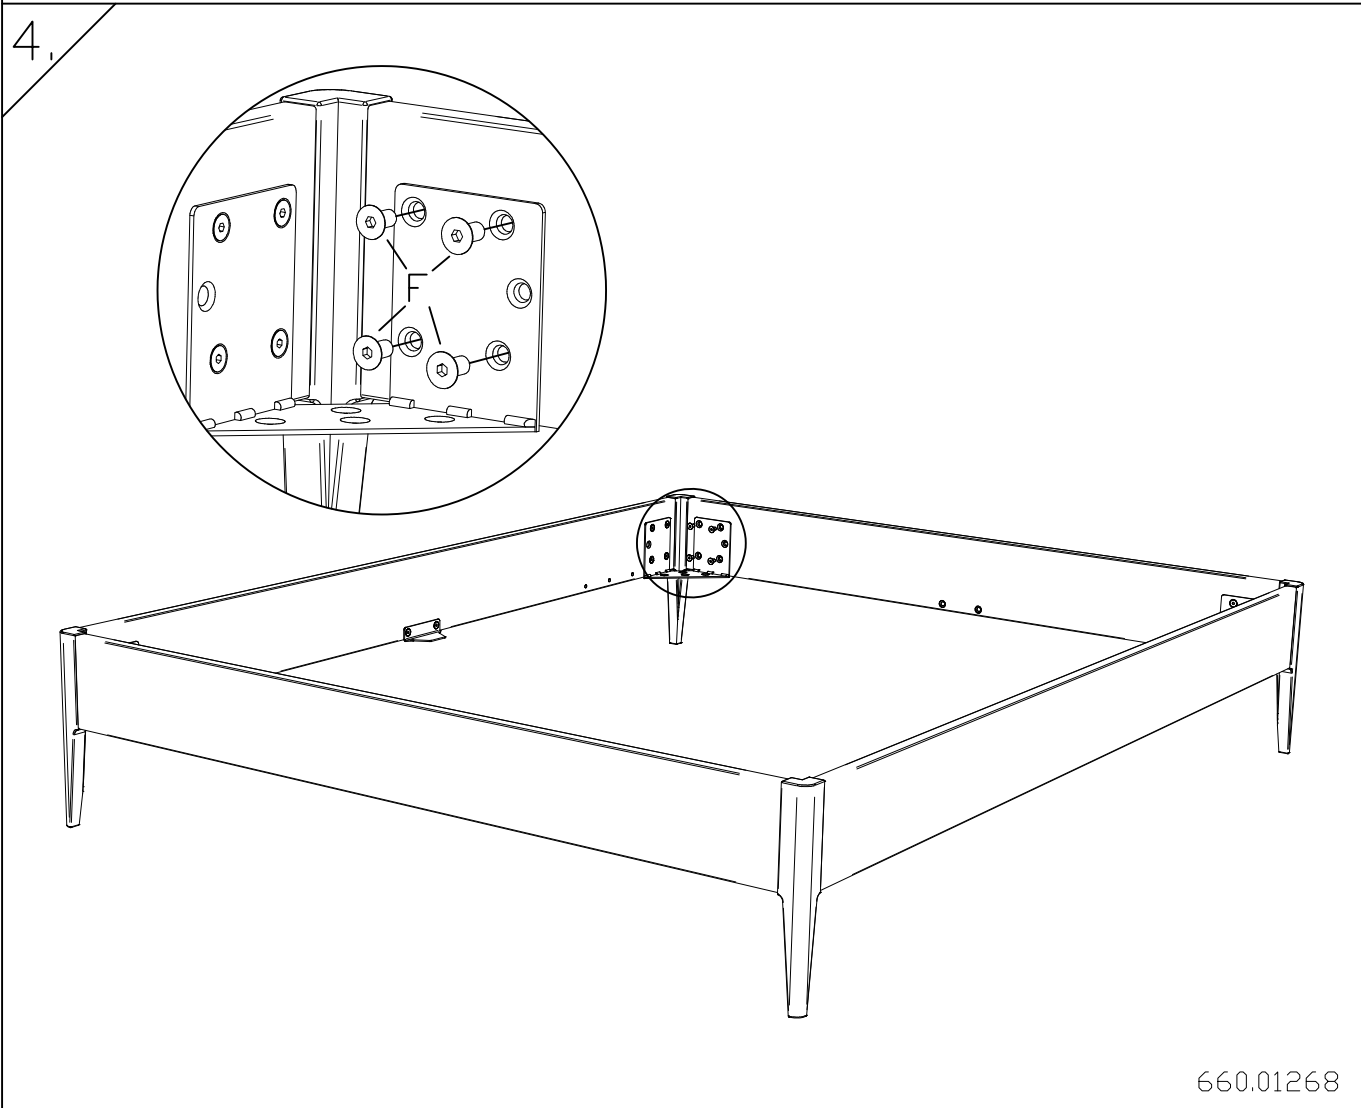

zusätzlich bei Breiten ab 160cm
additional for widths from 160cm
à partir des dimensions 160cm
a partire della misura 160cm

K x2

790.023

L x2

746.997

F x6

631.872

zusätzlich bei Fusshöhen 25
additional for feed height 25
en plus pour les hauteur de pieds 25
supporti addizionali per piedi di 25

25cm = 5cm Adapter

793.290

660.01268

<p>P x1</p> 	<p>Q x2</p>  <p>790.006</p>	<p>R x4</p> <p>Ø5x25</p>  <p>631.16500</p>	<p>S x2</p> <p>M8x25</p>  <p>631.10600</p>	<p>T x2</p> <p>Ø5x25</p>  <p>631.32100</p>
---	--	---	---	---