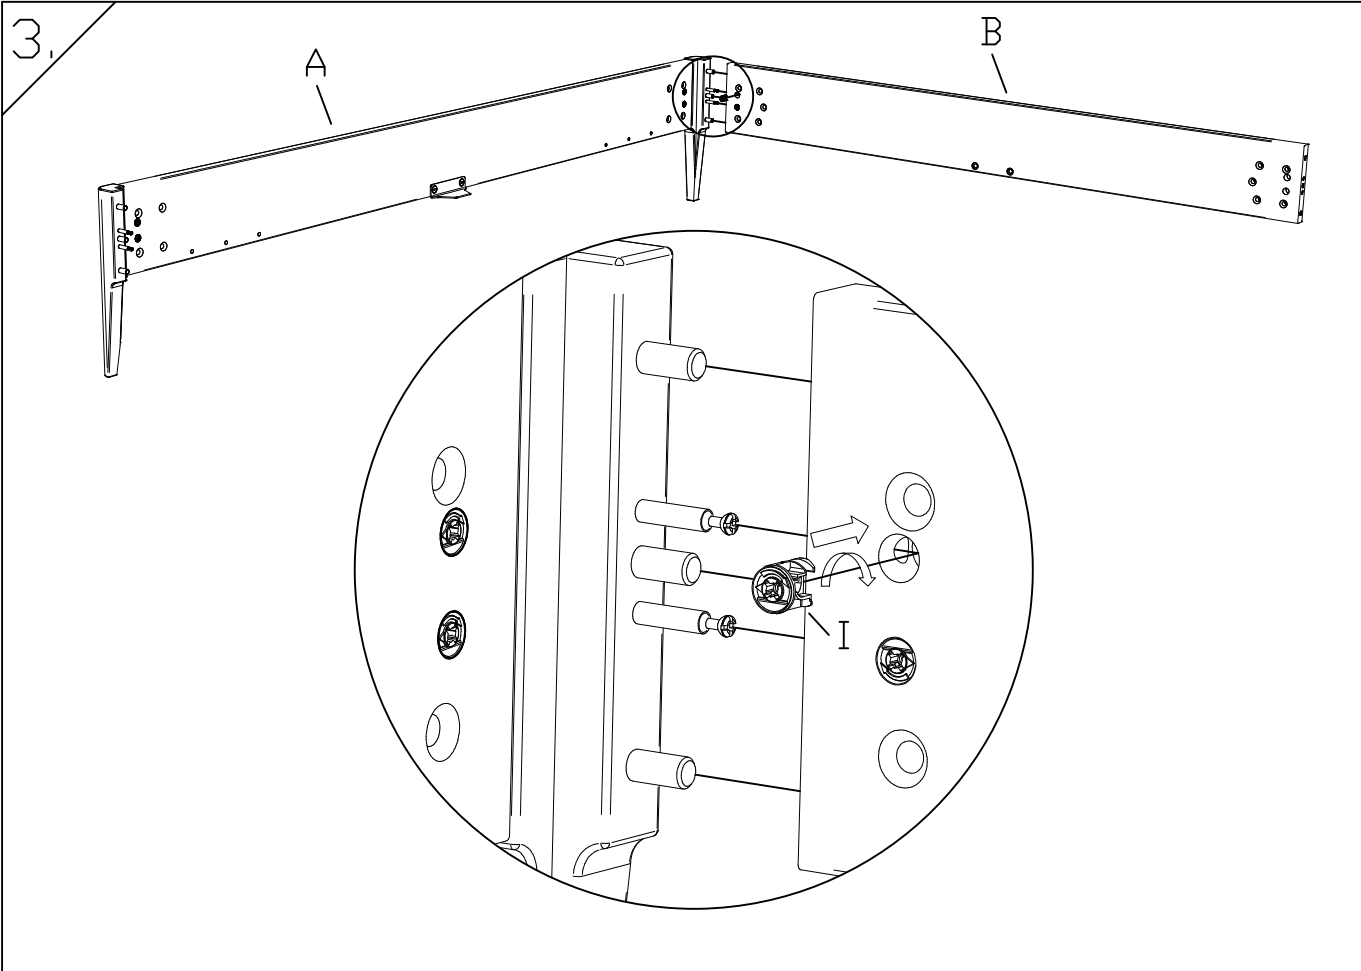

zusätzlich bei Breiten ab 160cm
additional for widths from 160cm
à partir des dimensions 160cm
a partire della misura 160cm

K x2

790.023

L x2

746.997

F x6

631.872

zusätzlich bei Fusshöhen 25
additional for feed height 25
en plus pour les hauteur de pieds 25
supporti addizionali per piedi di 25

25cm = 5cm Adapter

793.290

660.01268

<p>P x1</p> 	<p>Q x2</p>  <p>790.006</p>	<p>R x4</p> <p>Ø5x25</p>  <p>631.16500</p>	<p>S x2</p> <p>M8x25</p>  <p>631.10600</p>	<p>T x2</p> <p>Ø5x25</p>  <p>631.32100</p>
---	--	---	---	---