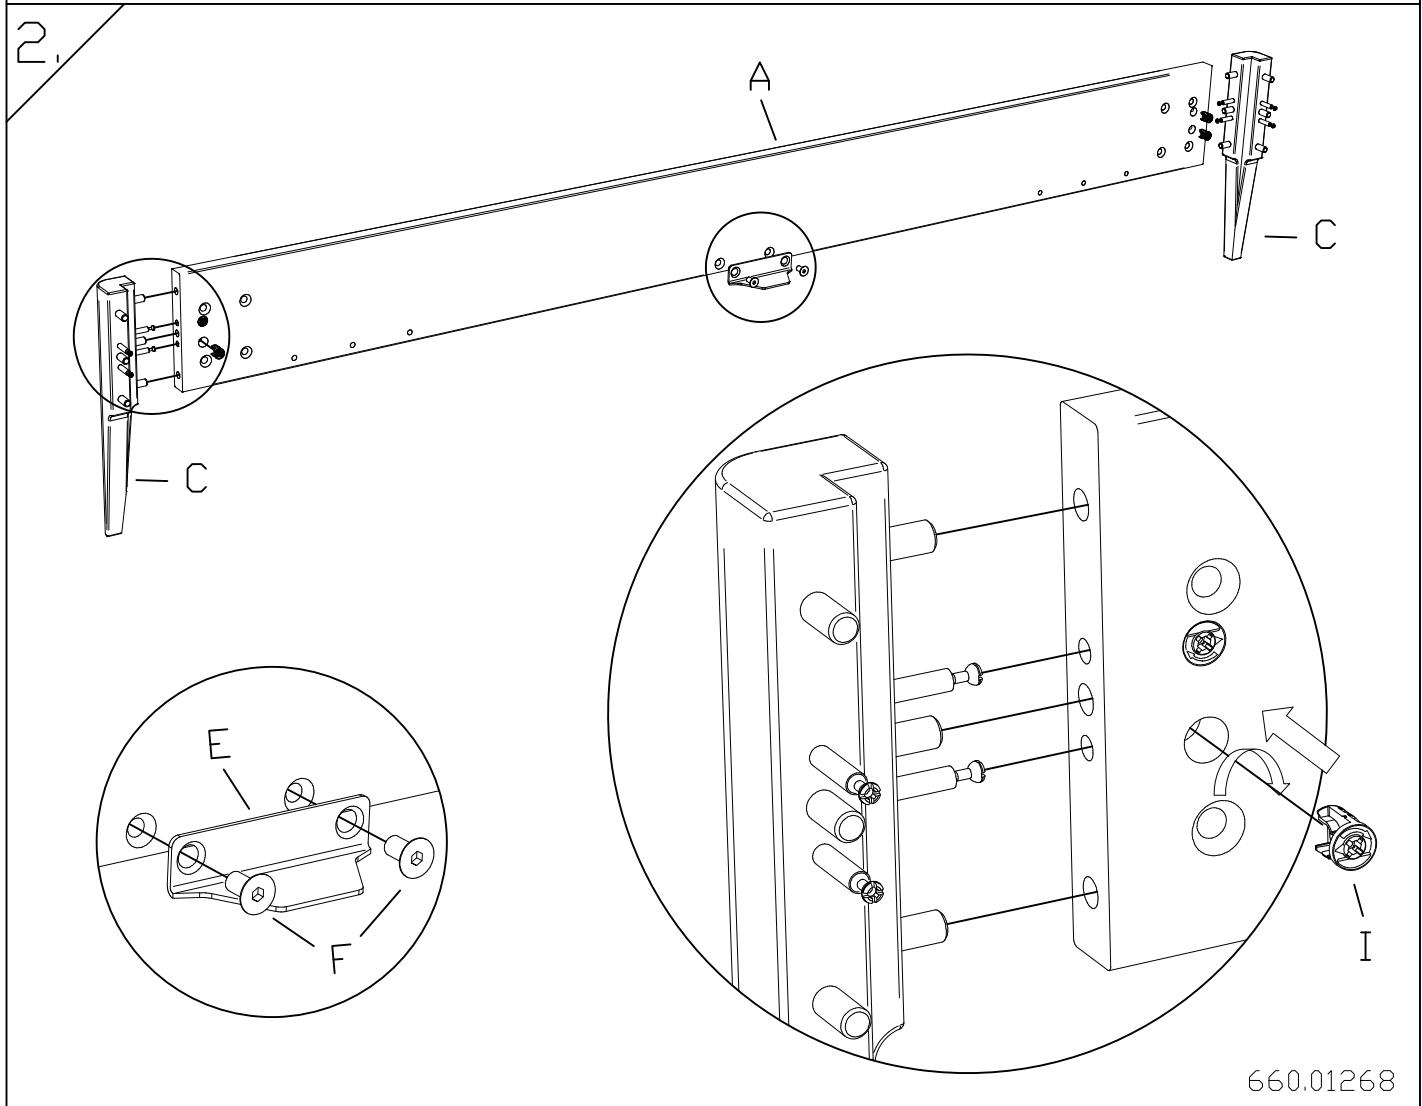

zusätzlich bei Breiten ab 160cm
additional for widths from 160cm
à partir des dimensions 160cm
a partire della misura 160cm

K x2

790.023

L x2

746.997

F x6

631.872

zusätzlich bei Fusshöhen 25
additional for feed height 25
en plus pour les hauteur de pieds 25
supporti addizionali per piedi di 25

25cm = 5cm Adapter

793.290

660.01268

<p>P x1</p> 	<p>Q x2</p>  <p>790.006</p>	<p>R x4</p> <p>Ø5x25</p>  <p>631.16500</p>	<p>S x2</p> <p>M8x25</p>  <p>631.10600</p>	<p>T x2</p> <p>Ø5x25</p>  <p>631.32100</p>
---	--	---	---	---