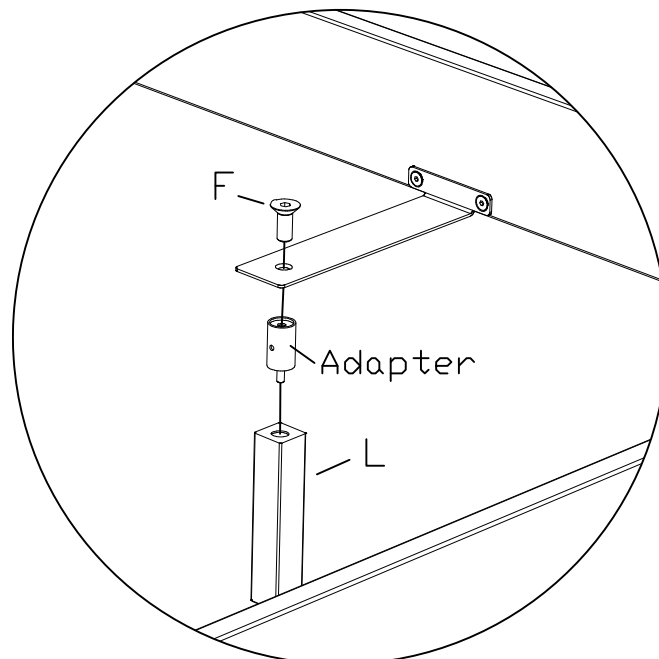

zusätzlich bei Breiten ab 160cm
additional for widths from 160cm
à partir des dimensions 160cm
a partire della misura 160cm

K x2

790.023

L x2

746.997

F x6

631.872

zusätzlich bei Fusshöhen 25
additional for feed height 25
en plus pour les hauteur de pieds 25
supporti addizionali per piedi di 25

25cm = 5cm Adapter

793.290

660.01268

<p>P x1</p> 	<p>Q x2</p>  <p>790.006</p>	<p>R x4</p> <p>Ø5x25</p>  <p>631.16500</p>	<p>S x2</p> <p>M8x25</p>  <p>631.10600</p>	<p>T x2</p> <p>Ø5x25</p>  <p>631.32100</p>
---	--	---	---	---