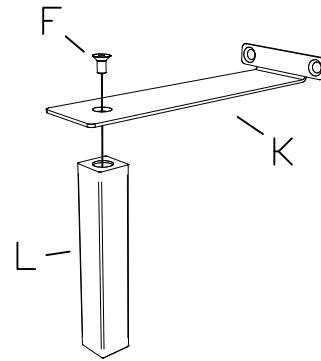

zusätzlich bei Breiten ab 160cm
additional for widths from 160cm
à partir des dimensions 160cm
a partire della misura 160cm

K x2

790.023

L x2

746.997

F x6

631.872

zusätzlich bei Fusshöhen 25
additional for feed height 25
en plus pour les hauteur de pieds 25
supporti addizionali per piedi di 25

25cm = 5cm Adapter

793.290

660.01268

<p>P x1</p> 	<p>Q x2</p>  <p>790.006</p>	<p>R x4</p> <p>Ø5x25</p>  <p>631.16500</p>	<p>S x2</p> <p>M8x25</p>  <p>631.10600</p>	<p>T x2</p> <p>Ø5x25</p>  <p>631.32100</p>
---	--	---	---	---